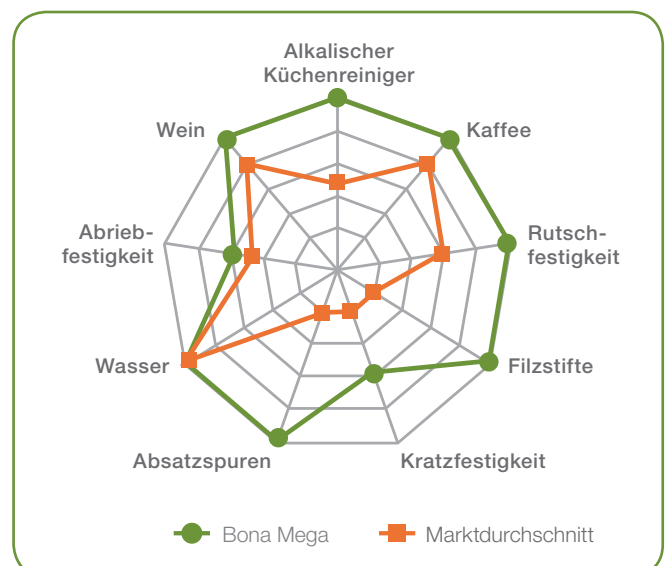

# Herausragend im Vergleich

Vergleicht man die Leistung von Bona Mega mit den wichtigsten Mitbewerberprodukten am Markt, so weiß man, warum er der Bestseller ist.

Die Testflächen wurden anhand von 5 Kriterien beurteilt: einfache Entfernung von Absatzspuren, Chemikalienbeständigkeit, Kratzfestigkeit, Verschleißfestigkeit und Rutschfestigkeit

Wie im Diagramm dargestellt, erreicht Bona Mega die besten Ergebnisse und lässt den Marktdurchschnitt bei Wasserlacken weit hinter sich.