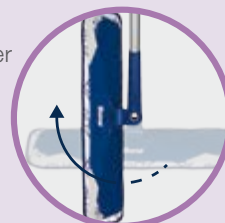

MANGO TELESCÓPICO
Ajustável em altura

- Cabo de mopa telescópico duradouro
- A cabeça extra grande limpa 40% mais rápido que a da principal concorrência
- Cantos engomados para proteger os seus móveis e rodapés